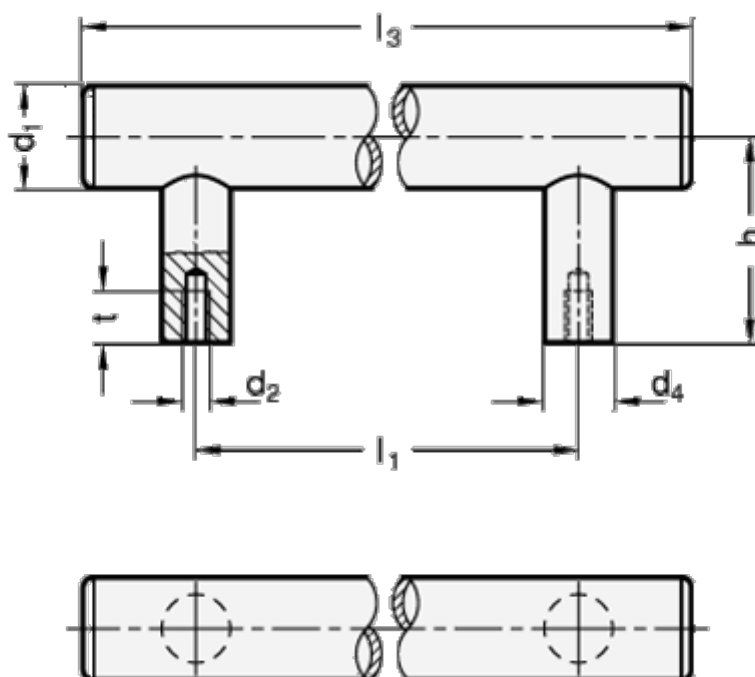

Varenummer: 20666530M8250E

Beskrivelse: E+G Rustfast rørgreb GN 666.5-30-M8-250-E
E - med rustfast stål kappe, montering fra bagsiden

Mål

d1	= 30
d2	= M8
d4	= 20
h	= 60
l1 +/-0,5	= 250
l3	= 315
l4	= 15
t min	= 15